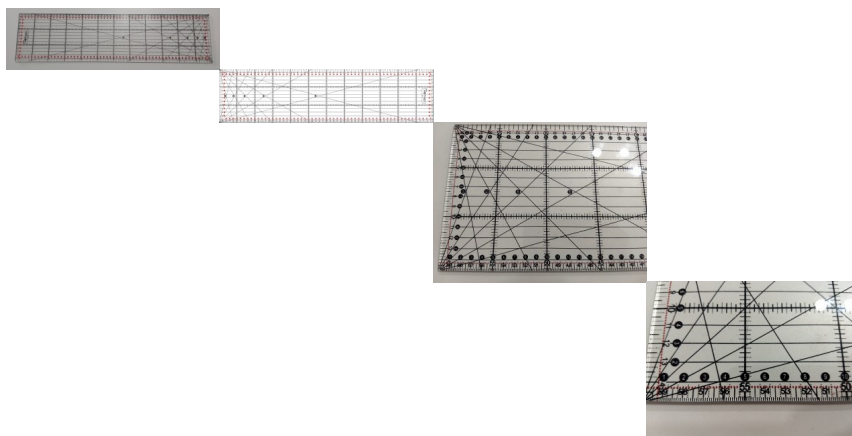

DA-004 - Regua 15 x 60cm

Tamanho: 15x60 cm

Avaliação: Ainda Não Avaliado

Preço:
R\$ 98.00

[Faça uma pergunta sobre este produto](#)

Descrição

Fabricante: Dulce Aguiar

Régua para Patchwork. Quadros de 5x5 cm e ângulos de 30, 45, 60 e 75°.

Números nos dois sentidos que facilita o manuseio da Régua.

Opiniões

Ainda não há opiniões para este produto.