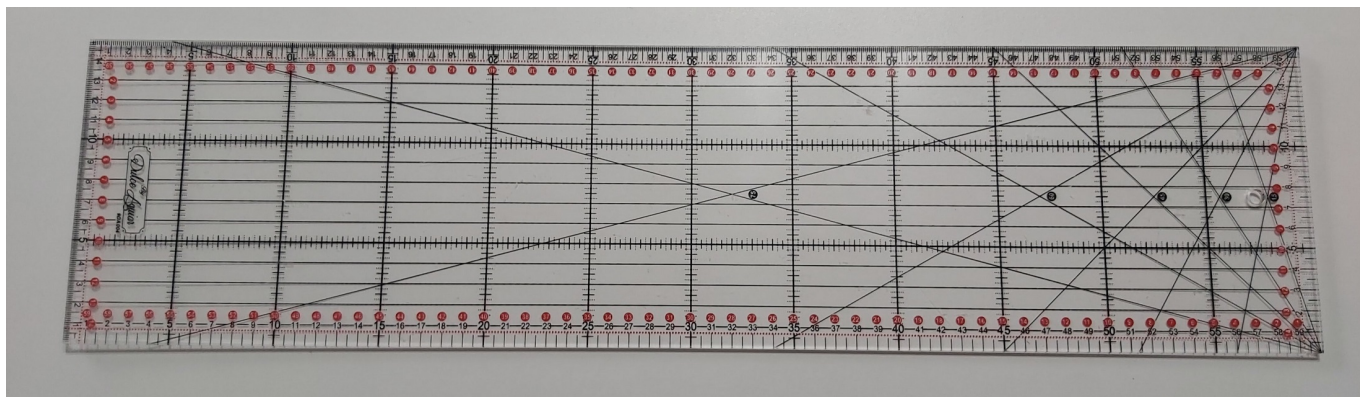

DA-004 - Regua 15 x 60cm

Tamanho: 15x60 cm

Avaliação: Ainda Não Avaliado

Preço:
R\$ 98.00

[Faça uma pergunta sobre este produto](#)

Descrição

Fabricante: Dulce Aguiar

Régua para Patchwork. Quadros de 5x5 cm e ângulos de 30, 45, 60 e 75°.

Números nos dois sentidos que facilita o manuseio da Régua.

Opiniões

Ainda não há opiniões para este produto.