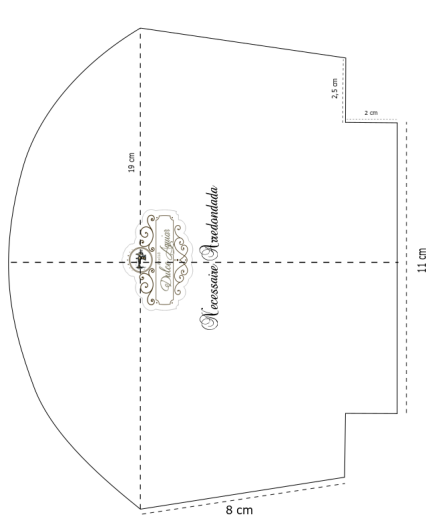

MG-012 - Necessaire Arredondada

Quadrado de conferência de medida após a impressão

3 CM

Configure sua impressora para Imprimir em folha A4
Selezione : Ajustar imagem ao quadro

3 CM

Molde necessaire arredondada Clique na imagem com o botão direito, depois clique em "salvar imagem como..." Siga o vídeo disponível no canal do YouTube para execução dessa necessaire.

Avaliação: Ainda Não Avaliado

Preço:

[Faça uma pergunta sobre este produto](#)

Opiniões