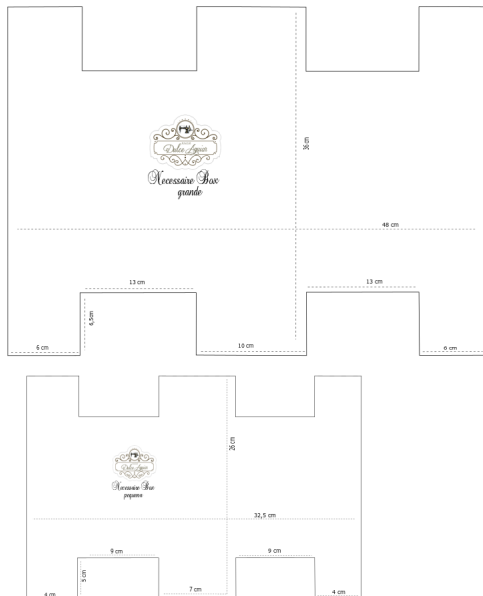

## MG-013 - Necessaire BOX

**Esse desenho não deve ser usado como molde.  
Desenhe o molde com as medidas contidas AQUI para ter  
o tamanho da necessaire do vídeo.**

**Essas medidas estão com margem de costura**

Molde necessaire BOX Clique na imagem com o botão direito, depois clique em "salvar imagem como..." Siga o vídeo disponível no canal do YouTube para execução dessa necessaire.

Avaliação: Ainda Não Avaliado